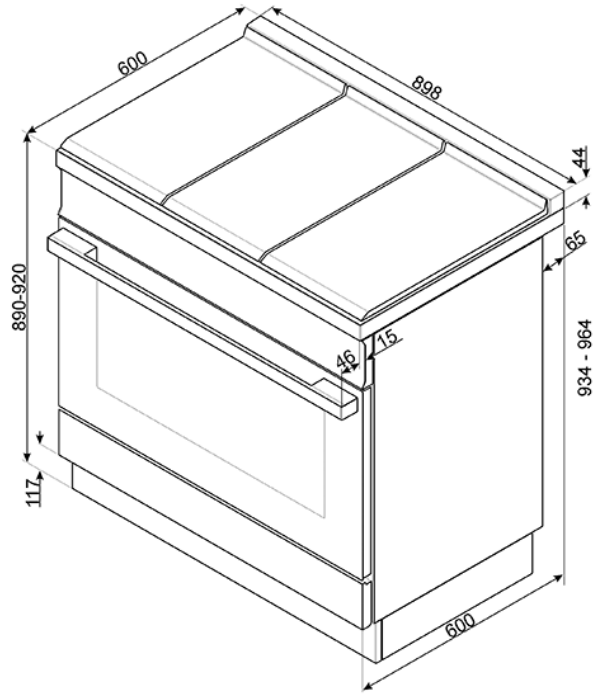

Kookcentrum 'Portofino' 90 cm
 Zwart
 Energieklasse A+
 EAN13: 8017709240738

• Kookplaat: •

• 5 inductie kookzones met boosterfunctie: • Linksvoor: 145 mm, 1,40kW / 2,20 kW • Linksachter: 180 mm, 1,85 kW / 3,00kW • Midden: 270 mm, 2,60 kW / 3,70 kW • Rechtsachter: 210 mm, 2,30 kW / 3,70 kW • Rechtsvoor: 145 mm, 1,40 kW / 2,20 kW • System tegen oververhitting • Oven (multifunctioneel): •