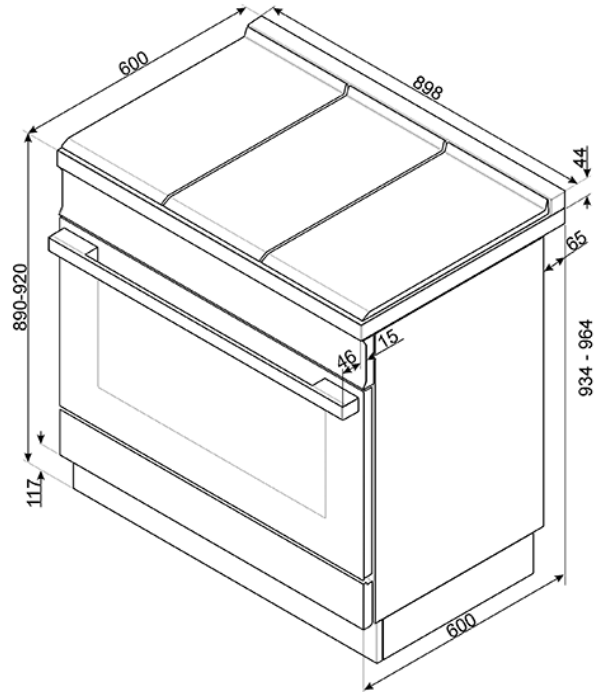

Kookcentrum 'Portofino' 90 cm
Roestvrijstaal
Energieklasse A+
EAN13: 8017709240776

• **Kookplaat:** • 5 inductie kookzones met boosterfunctie: • Linksvoor: 145 mm, 1,40kW / 2,20 kW • Linksachter: 180 mm, 1,85 kW / 3,00kW • Midden: 270 mm, 2,60 kW / 3,70 kW • Rechtsachter: 210 mm, 2,30 kW / 3,70 kW • Rechtsvoor: 145 mm, 1,40 kW / 2,20 kW • Systeem tegen oververhitting • **Oven (multifunctioneel):** •

Functies

Accessoires

• GT1T-2 - Telescopische geleiders op 1 niveau, geheel uitschuifbaar • GT1P-2 - Telescopische geleiders op 1 niveau, deels uitschuifbaar • KITC9X9-1 - KITC9X9-1 Wandpaneel • KITH95CPF9 - Verhogingsset 5 cm (incl. plint)