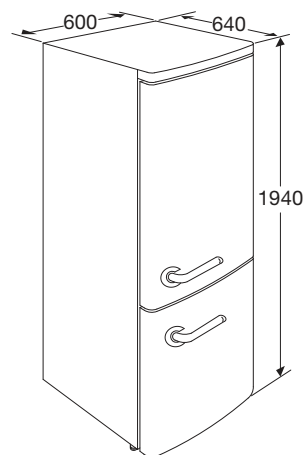

KVV594ZWA RETRO UPSIDE-DOWN KOELKAST (194 CM)

- ✓ netto volume koelgedeelte 222 liter
 - ✓ netto volume ****vriesgedeelte 90 liter
 - ✓ automatisch ontdooien van koelgedeelte
 - ✓ heldere LED verlichting
 - ✓ 4 plateaus van veiligheidsglas, waarvan 2 in hoogte verstelbaar
 - ✓ 3 transparante vriesladen
 - ✓ variabele deurindeling
 - ✓ verlichting boven in koelgedeelte voor optimale lichtverdeling
 - ✓ ventilator in koelgedeelte voor gelijkmatige koeling
 - ✓ flessenrek en dubbele flessenbak
 - ✓ snelkoelfunctie
 - ✓ snelvriesfunctie
 - ✓ No-Frost houdt het vriesgedeelte ijsvrij
-
- ✓ buitenmaten (hxbxd) 1940 x 600 x 669 mm
 - ✓ aansluitwaarde 120 W
 - ✓ verbruik per 24 uur 0,65 kWh
 - ✓ invriescapaciteit 5 kg/24h
 - ✓ energieklassen A++
 - ✓ geluidsniveau 42 dB(A)