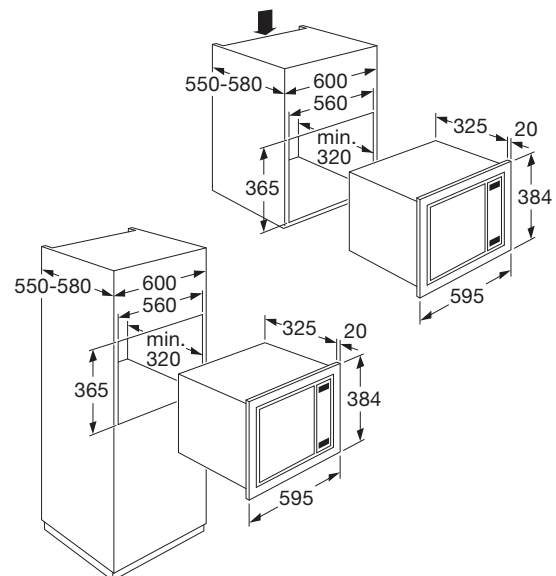

➤ SM120RVS SOLO MAGNETRON (NIS 38 CM)

- ✓ inhoud 20 liter
 - ✓ 5 magnetronstanden met snelstart
 - ✓ 8 automatische kookprogramma's
 - ✓ 2 automatische ontdooiprogramma's
 - ✓ draaiplateau Ø 245 mm
 - ✓ bediening d.m.v. draaiknop en druktoetsen
 - ✓ digitale timer
 - ✓ 24 uren tijdsaanduiding
 - ✓ binnenruimte uitgevoerd in RVS
 - ✓ kinderslot
 - ✓ draaideur links
 - ✓ geschikt voor onderbouw
 - ✓ incl. inbouwframe
- | | |
|-----------------------|--------------------|
| ✓ inbouwmaten (hxbxd) | 365 x 560 x 320 mm |
| ✓ aansluitwaarde | 1,25 kW |
| ✓ magnetronvermogen | 80 - 800 W |