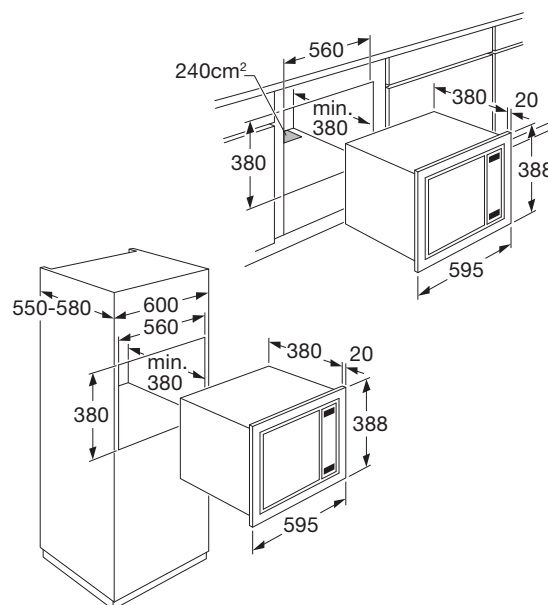

➤ SM125RVS SOLO MAGNETRON (NIS 38 CM)

- ✓ inhoud 25 liter
- ✓ 5 magnetronstanden met snelstart
- ✓ 8 automatische kookprogramma's
- ✓ 2 automatische ontdooiprogramma's
- ✓ draaiplateau Ø 315 mm
- ✓ bediening d.m.v. draaiknop en druktoetsen
- ✓ digitale timer
- ✓ 24 uren tijdsaanduiding
- ✓ binnenruimte uitgevoerd in RVS
- ✓ kinderslot
- ✓ draaideur links
- ✓ geschikt voor onderbouw
- ✓ incl. inbouwframe

- ✓ inbouwmaten (hxbxd) 380 x 560 x 380 mm
- ✓ aansluitwaarde 1,45 kW
- ✓ magnetronvermogen 90 - 900 W

EAN NR: 8715393128805