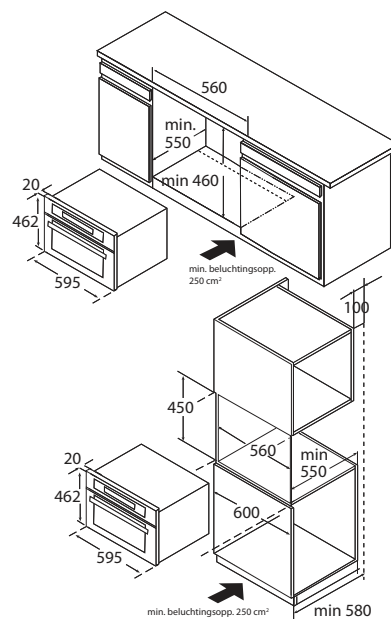

➤ CM544RVS COMBI MAGNETRON (NIS 45 CM)

- ✓ trendlijn design
- ✓ inhoud 44 liter
- ✓ 2 insteekniveaus
- ✓ 5 magnetronstanden met snelstart
- ✓ 13 automatische kookprogramma's
- ✓ 2 automatische ontdooiprogramma's
- ✓ 4 combinatiestanden
- ✓ draaiplateau Ø 360 mm
- ✓ turbo hetelucht tot 230 °C
- ✓ bediening d.m.v. touch control
- ✓ digitale timer
- ✓ 24 uren tijdsaanduiding
- ✓ vlek vrij RVS
- ✓ binnenruimte uitgevoerd in RVS
- ✓ LED verlichting in binnenruimte
- ✓ kinderslot
- ✓ klepdeur
- ✓ geschikt voor onderbouw
- ✓ standaard meegeleverd: 1 rond rooster t.b.v. draaiplateau en 1 glazen bakplaat met inleg grillrooster

✓ inbouwmaten (hxbxd)	450 x 560 x 550 mm
✓ aansluitwaarde	3,35 kW
✓ magnetronvermogen	100 - 900 W
✓ grill	1750 W
✓ hetelucht	1700 W
✓ onderwarmte	600 W

EAN NR: 8715393127952