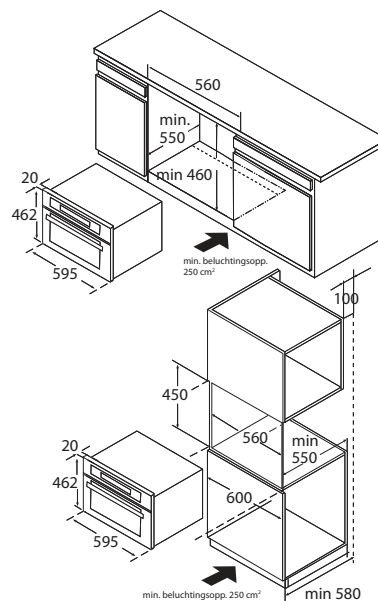

➤ CM244RVS COMBI MAGNETRON (NIS 45 CM)

- ✓ inhoud 44 liter
 - ✓ 2 insteekniveaus
 - ✓ 5 magnetronstanden
 - ✓ 13 automatische kookprogramma's
 - ✓ 2 automatische ontdooiprogramma's
 - ✓ 4 combinatiestanden
 - ✓ draaiplateau Ø 360 mm
 - ✓ turbo hetelucht tot 230 °C
 - ✓ bediening d.m.v. draaiknoppen en tiptoetsen
 - ✓ digitale timer
 - ✓ 24 uren tijdsaanduiding
 - ✓ binnenruimte uitgevoerd in RVS
 - ✓ kinderslot
 - ✓ klepdeur
 - ✓ geschikt voor onderbouw
- | | |
|-----------------------|--------------------|
| ✓ inbouwmaten (hxbxd) | 450 x 560 x 550 mm |
| ✓ aansluitwaarde | 3,35 kW |
| ✓ magnetronvermogen | 100 - 900 W |
| ✓ grill | 1750 W |
| ✓ hetelucht | 1700 W |
| ✓ onderwarmte | 600 W |
- ✓ glazen bakplaat met inlegrooster beschikbaar
EBS144 €49,-