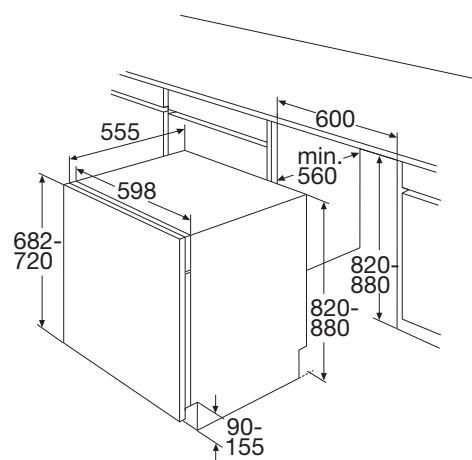

- ✓ inbouwmaten (hxbxd) 820/880 x 600 x 560 mm
- ✓ aansluitwaarde 2,10 kW
- ✓ energieverbruik\* 1,02 kWh
- ✓ waterverbruik\* 11 liter
- ✓ geluidsniveau 49 dB(A)
- ✓ energieklasse\* A+

\* geldt voor het gedeclareerde standaardprogramma