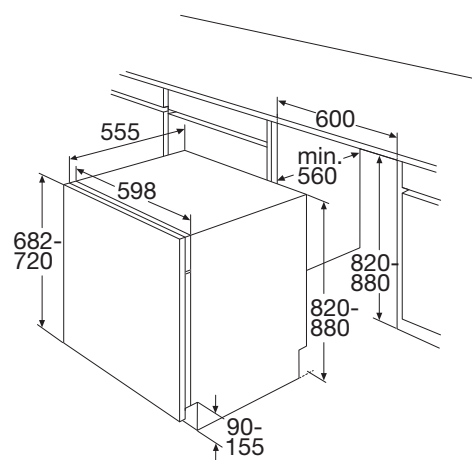

## VW147ZIL VOLLEDIG GEÏNTEGREERDE VAATWASSER (60 CM)

- ✓ 8 programma's: voorspoelen, glas, spaarprogramma, spoelen, snel, normaal, intensief, multi-tablet, automatisch
- ✓ 5 reinigingstemperaturen 40°C, 45°C, 50°C, 55°C, 60°C, 65°C
- ✓ drogen met restwarmte
- ✓ bovenkorf in hoogte verstelbaar met belading
- ✓ digitaal display met resttijdindicatie
- ✓ uitgestelde start 1-24 uur
- ✓ geschikt voor 12 couverts
- ✓ halve belading
- ✓ aquastop
- ✓ VOB-vlotter overloop beveiliging
- ✓ elektronische controle voor zout en glansmiddel
- ✓ geïntegreerd verwarmingselement
- ✓ vanaf voorzijde verstelbare achterpoten
- ✓ meervoudig filtersysteem

- ✓ inbouwmaten (hxbxd) 820/880 x 600 x 560 mm
- ✓ aansluitwaarde 2,10 kW
- ✓ energieverbruik\* 0,91 kWh
- ✓ waterverbruik\* 11 liter
- ✓ geluidsniveau 47 dB(A)
- ✓ energieklasse\* A++

\* geldt voor het gedeclareerde standaardprogramma