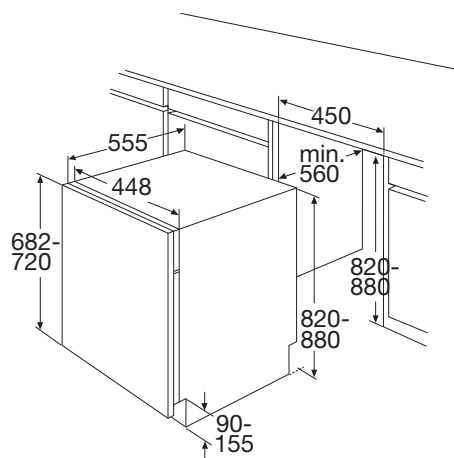

VW147SRVS VOLLEDIG GEÏNTEGREERDE VAATWASSER (45 CM)

- ✓ 9 programma's: voorspoelen, glas, spaarprogramma, spoelen, snel, normaal, intensief, multi-tablet, automatisch
- ✓ 6 reinigingstemperaturen 40°C, 45°C, 50°C, 55°C, 60°C, 65°C
- ✓ drogen met restwarmte
- ✓ bovenkorf in hoogte verstelbaar met belading
- ✓ volledig rvs bedieningspaneel
- ✓ digitaal display met resttijdindicatie
- ✓ uitgestelde start 1-24 uur
- ✓ geschikt voor 9 couverts
- ✓ halve belading
- ✓ aquastop
- ✓ VOB-vlotter overloop beveiliging
- ✓ elektronische controle voor zout en glansmiddel
- ✓ geïntegreerd verwarmingselement
- ✓ vanaf voorzijde verstelbare achterpoten
- ✓ meervoudig filtersysteem

- ✓ inbouwmaten (hxbxd) 820/880 x 450 x 560 mm
- ✓ aansluitwaarde 2,10 kW
- ✓ energieverbruik* 0,69 kWh
- ✓ waterverbruik* 9,0 liter
- ✓ geluidsniveau 47 dB(A)
- ✓ energieklassen* A++

* geldt voor het gedeclareerde standaardprogramma