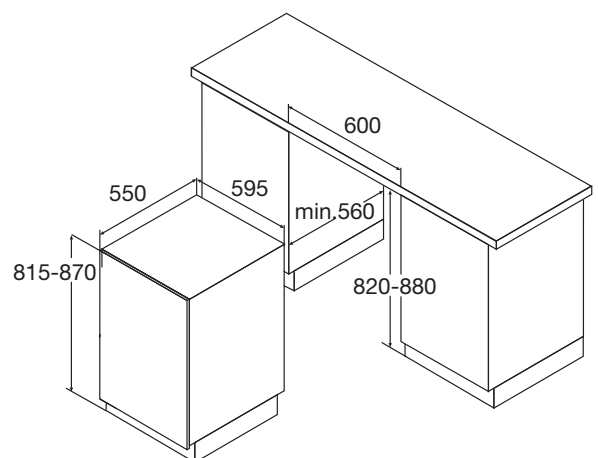

## AFI8532ZT VOLLEDIG GEÏNTEGREERDE VAATWASSER (60 CM)

- ✓ 5 programma's: voorspoelen, snel, spaar, intensief, 50-minuten
- ✓ reinigingstemperaturen 40°C, 50°C, 65°C, 70°C
- ✓ drogen met restwarmte
- ✓ bovenkorf in hoogte verstelbaar met belading
- ✓ akoestisch eindsignaal
- ✓ uitgestelde start 3-6-9 uur
- ✓ geschikt voor 12 couverts
- ✓ aquastop
- ✓ VOB-vlotter overloop beveiliging
- ✓ elektronische controle voor zout en glansmiddel
- ✓ geïntegreerd verwarmingselement
- ✓ vanaf voorzijde instelbare achterpoten
- ✓ automatische deurbalans
- ✓ meervoudig filtersysteem

- ✓ inbouwmaten (hxbxd) 820/880 x 600 x 550 mm
- ✓ aansluitwaarde 2,00 kW
- ✓ energieverbruik\* 0,98 kWh
- ✓ waterverbruik\* 12 liter
- ✓ geluidsniveau 49 dB(A)
- ✓ energieklassen\* A+

\* geldt voor het gedeclareerde standaardprogramma