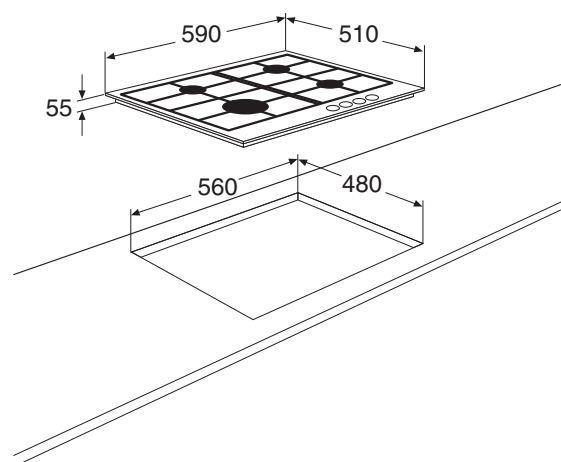

➤ KG859ZTA GASKOOKPLAAT (59 CM)

1. ✓ geïntegreerde vonkontsteking
   - ✓ vangschaal zwart geëmailleerd
   - ✓ tweedelige branders met matzwarte deksels
   - ✓ twee gietijzeren pandragers
   - ✓ vlambeveiliging: geen vlam = geen gas
   - ✓ standaard meegeleverd: sudderrooster
3. ✓ inbouwmaten (hxbxd) 55 x 560 x 480 mm
   - ✓ buitenmaten (bxd) 590 x 510 mm
   - ✓ 2 normale branders 0,45-1,75 kW
   - ✓ 1 sterkbrander 0,75-3,00 kW
   - ✓ 1 sudderbrander 0,30-1,00 kW
   - ✓ geschikt voor g25.3-25mbar

CS50N1FE

conversieset flessengas beschikbaar € 26,-