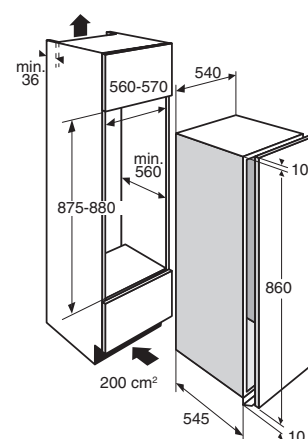

Schoonmaakgemak

- Automatisch ontdooien van koelgedeelte

EAN nummer: 8715393120472

Pelgrim
Mooi makkelijk