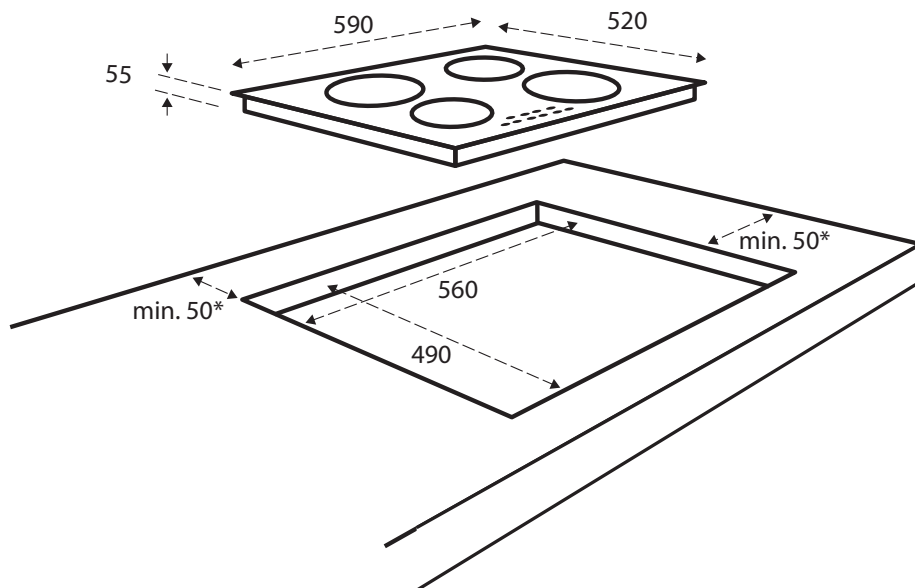

Technische tekening

* werkblad en omringende wanden dienen tot 100 °C bestendig te zijn