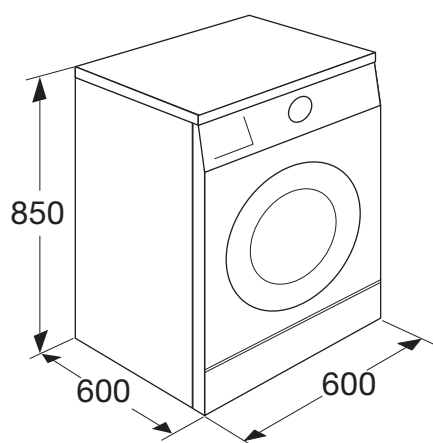

PWM120WIT

1400 toeren wasmachine (8 kg)

€ 685,-

Groene
keuze

Specificaties

- 23 programma's
- Capaciteit: 8 kg
- 1400 toeren
- Wastemperaturen: 15°C, 30 °C, 40 °C, 60 °C, 95°C
- Borstelloze motor (10 jaar garantie)
- Energieklasse A+++

Gebruikersgemak

- 64 liter trommel inhoud
- LCD display
- Nederlands bedieningspaneel
- Resttijd indicatie
- Meest gebruikte programma's: katoen, mix/synthetisch, handwas/behoedzaam, wol, snelwas
- Speciale programma's: witte was, zwarte was, vlekken, nacht, sport
- Extra functies: voorwas, extra water, steriel schoon
- Wasstijlen: eco groen, normaal, tijd, anti-allergie
- Programma eind indicatie d.m.v. geluid, licht
- Uitgestelde start 1-24
- Uitgerust met CareDrum en CareRibben
- Uniek gevormde deur ruit voor bescherming van het wasgoed
- DuraHeat warmte element
- Sensor IQ; beladings-, temperatuur-, stabiliteit- en schuimsensor
- Schuin bedieningspaneel (20°) voor perfect overzicht
- XXL deur (Ø34 cm) tot 180 ° te openen
- Ergonomische deurhendel aan bovenzijde
- LED-verlichting in de trommel
- Kinderslot
- Extreem stil door borstelloze motor