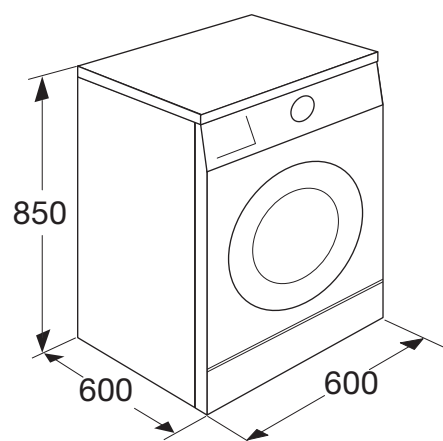

## PWD112WIT

Condensdroger met warmtepomp (8 kg)

Groene  
keuze

### Specificaties

- 15 programma's
- Capaciteit: 8 kg
- Capaciteit waterreservoir: 4,95 liter
- Warmtepomp
- Energieklasse A++

### Gebruikersgemak

- Meest gebruikte programma's: katoen (droog, kastdroog, strijkdroog), mix (kastdroog, strijkdroog)
- Speciale programma's: shirt, verfrissen, XL-programma
- Andere programma's: katoen (extra droog), behoedzaam, synthetisch (droog, extra droog), wol
- Aanvullende functies: extra droog, ventilatie, anti kreuk
- Programma voor halve belading
- Schuin bedieningspaneel (20°) voor perfect overzicht
- XXL deur (Ø35 cm) tot 180 ° te openen
- Eenvoudig te reinigen pluisfilters
- Sensor IQ; luchtvochtigheids-, temperatuur- en waterniveausensor
- Uitgerust met CareRibben
- Programma eind indicatie d.m.v. geluid, licht
- Uitgestelde start 1-24 uur
- LED-verlichting in de trommel
- XXL trommel: 120 liter trommel inhoud
- LED display
- Nederlands bedieningspaneel
- Rechtstreeks aan te sluiten op de waterafvoer
- IonCare - Lucht ionisator