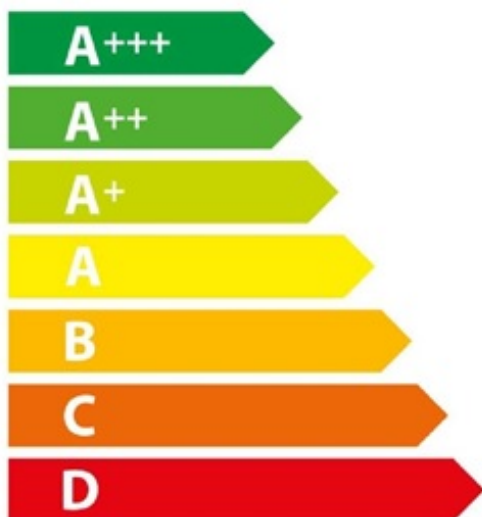

ENERG
енергия · ενεργεια

steel

G10FF-6W

A

70.0 L

0.93 kWh/cycle*

0.86 kWh/cycle*

* цикъл · cyklus · portion · zykus · πρόγραμμα · ciclo · tsükkel · ohjelma · ciklus
ciklas · cikls · ciklu · cyclus · cykl · ciclu · program · cykel

65/2014

ENERG
енергия · ενεργεια

steel

G10FF-6W

36.0 L

0.72 kWh/cycle*

--- kWh/cycle*

* цикъл · cyklus · portion · zyklus · πρόγραμμα · ciclo · tsükkel · ohjelma · ciklus
ciklas · cikls · ciklu · cyclus · cykl · ciclu · program · cykel