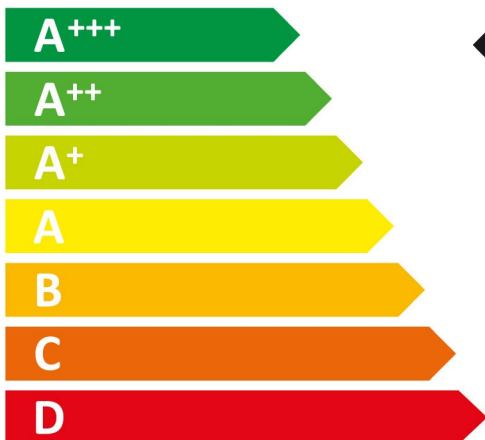

ENERG

енергия · ενεργεια

SIEMENS

SX578S26TE

ENERGIA · ЕНЕРГИЯ · ΕΝΕΡΓΕΙΑ
ENERGIJA · ENERGY · ENERGIE
ENERGI

211
kWh/annum

2100
L/annum

ABCDEFG