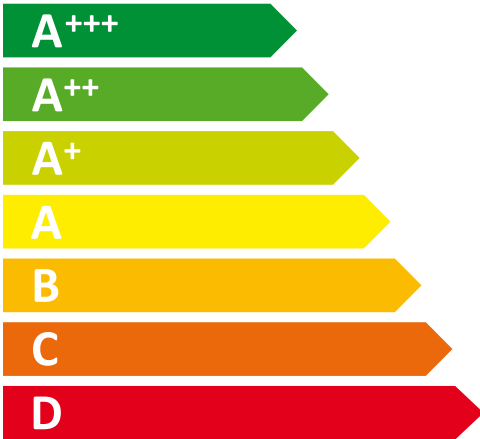

ENERG
енергия · ενεργεια

WHIRLPOOL

WCIO 3T333 DEF

A+++

ENERGIA · ЕНЕРГИЯ · ΕΝΕΡΓΕΙΑ
ENERGIJA · ENERGY · ENERGIE
ENERGI

237
kWh/annum

2660
L/annum

ABCDEFG