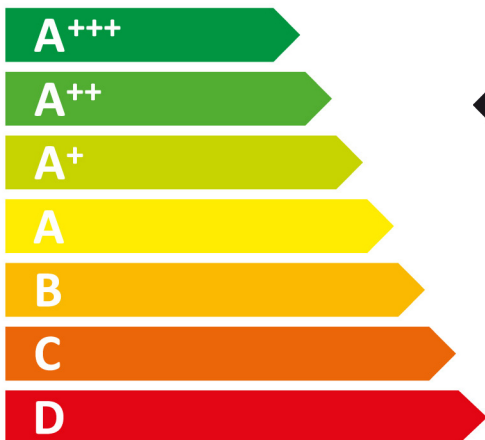

ENERG

енергия · ενεργεια

BOSCH

SBV93M40NL

ENERGIA · ЕНЕРГИЯ · ΕΝΕΡΓΕΙΑ
 ENERGIJA · ENERGY · ENERGIE
 ENERGI

262
 kWh/annum

2660
L/annum

ABCDEFG