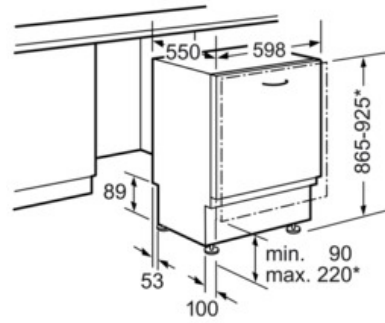

Technische Data

Waterverbruik (l) :	9,5
Uitvoering :	Inbouw
Hoogte van afneembaar bovenblad (mm) :	865
Inbouwfmetingen (hxbxd) :	865-925 x 600 x 550
Diepte met 90° geopende deur (mm) :	1200
In hoogte verstelbare pootjes :	Ja - alleen voorzijde
Maximaal instelbare hoogte (mm) :	60
Verstelbare sokkel :	Horizontaal en verticaal
Nettogewicht (kg) :	38,0
Brutogewicht (kg) :	40,0
Aansluitwaarde (W) :	2400
Minimale smeltveiligheid (A) :	10
Spanning (V) :	220-240
Frequentie (Hz) :	50; 60
Lengte elektriciteitsnoer (cm) :	175
Type stekker :	Schuko-/Gardy. met aarding
Lengte toevoerslang (cm) :	165
Lengte afvoerslang (cm) :	190
EAN-code :	4242002964539
Aantal couverts :	13
Energie-efficiëntieklasse - NIEUW (2010/30/EG) :	A++
Energieverbruik per jaar (kWh/annum) - NIEUW (2010/30/EG) :	262
Energieverbruik (kWh) :	0,92
Elektriciteitsverbruik in de sluimerstand (W) - NIEUW (2010/30/EG) :	0,10
Energieverbruik in de uitstand (W) - NIEUW (2010/30/EG) :	0,10
Waterverbruik per jaar (l/annum) - NIEUW (2010/30/EG) :	2660
Droogprestaties :	A
Referentieprogramma :	Eco
Totale programmaduur referentieprogramma (min) :	210
Geluidsniveau (dB (A) re 1pW) :	44
Type installatie :	Volledig geïntegreerd

Serie | 6 Vaatwassers
SBV93M40NL
**ActiveWater Vaatwasser 60 cm
Volledig integreerbaar**

Afmeting in mm

* Door hoogteverstelbare schroefvoeten
 Sokkelhoogte bij apparaathoogte 865 - 90-160 mm
 Sokkelhoogte bij apparaathoogte 925 - 150-220 mm

Afmetingen in mm