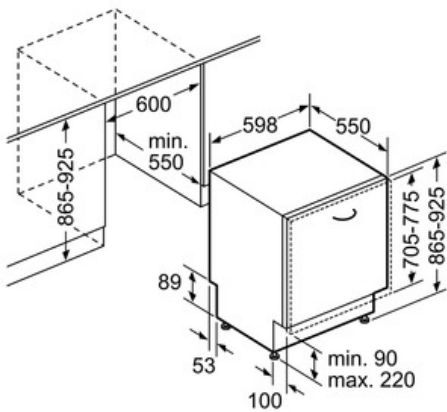

Technische Data

Waterverbruik (l) :	9,5
Uitvoering :	Inbouw
Hoogte van afneembaar bovenblad (mm) :	865
Inbouwfmetingen (hxbxd) :	865-925 x 600 x 550
Diepte met 90° geopende deur (mm) :	1200
In hoogte verstelbare pootjes :	Ja - alleen voorzijde
Maximaal instelbare hoogte (mm) :	60
Verstelbare sokkel :	Horizontaal en verticaal
Nettogewicht (kg) :	38,0
Brutogewicht (kg) :	40,0
Aansluitwaarde (W) :	2400
Minimale smeltveiligheid (A) :	10
Spanning (V) :	220-240
Frequentie (Hz) :	50; 60
Lengte elektriciteitsnoer (cm) :	175
Type stekker :	Schuko-/Gardy. met aarding
Lengte toevoerslang (cm) :	165
Lengte afvoerslang (cm) :	190
EAN-code :	4242002964539
Aantal couverts :	13
Energie-efficiëntieklasse - NIEUW (2010/30/EG) :	A++
Energieverbruik per jaar (kWh/annum) - NIEUW (2010/30/EG) :	262
Energieverbruik (kWh) :	0,92
Elektriciteitsverbruik in de sluimerstand (W) - NIEUW (2010/30/EG) :	0,10
Energieverbruik in de uitstand (W) - NIEUW (2010/30/EG) :	0,10
Waterverbruik per jaar (l/annum) - NIEUW (2010/30/EG) :	2660
Droogprestaties :	A
Referentieprogramma :	Eco
Totale programmaduur referentieprogramma (min) :	210
Geluidsniveau (dB (A) re 1pW) :	44
Type installatie :	Volledig geïntegreerd

4 242002 964539

Serie | 6 Vaatwassers

SBV93M40NL

ActiveWater Vaatwasser 60 cm Volledig integreerbaar

60 cm SuperSilence ActiveWater vaatwasser: wast buitengewoon stil met 44 dB.

Technische specificaties:

- Verbruik in Eco 50°C programma¹: 262 kWh / 2660 liter per jaar
- Droogefficiëntieklasse: A
- Geluidsniveau: 44 dB(A) re 1 pW
- Geluidsniveau (nachtprogramma): 41 dB(A) re 1 pW
- Aansluitwaarde: 2000-2400 W
- Inbouwmaten (hxbxd): 865-925 x 600 x 550 mm

Serie | 6 Vaatwassers
SBV93M40NL
**ActiveWater Vaatwasser 60 cm
Volledig integreerbaar**

Afmeting in mm

* Door hoogteverstelbare schroefvoeten
 Sokkelhoogte bij apparaathoogte 865 - 90-160 mm
 Sokkelhoogte bij apparaathoogte 925 - 150-220 mm

Afmetingen in mm