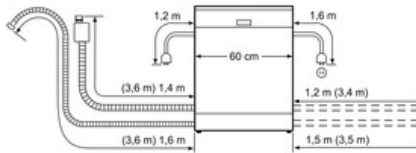

Technische Data

Waterverbruik (l) :	6,5
Uitvoering :	Inbouw
Hoogte van afneembaar bovenblad (mm) :	815
Inbouwafmetingen (hxbxd) :	815-875 x 600 x 550
Diepte met 90° geopende deur (mm) :	1150
In hoogte verstelbare pootjes :	Ja - alleen voorzijde
Maximaal instelbare hoogte (mm) :	60
Verstelbare sokkel :	Horizontaal en verticaal
Nettogewicht (kg) :	39,0
Brutogewicht (kg) :	41,0
Aansluitwaarde (W) :	2400
Minimale smeltveiligheid (A) :	10
Spanning (V) :	220-240
Frequentie (Hz) :	60; 50
Lengte elektriciteits snoer (cm) :	175
Type stekker :	Schuko-/Gardy. met aarding
Lengte toevoerslang (cm) :	165
Lengte afvoerslang (cm) :	190,0
EAN-code :	4242002847863
Aantal couverts :	13
Energie-efficiëntieklasse - NIEUW (2010/30/EG) :	A++
Energieverbruik per jaar (kWh/annum) - NIEUW (2010/30/EG) :	262
Energieverbruik (kWh) :	0,92
Elektriciteitsverbruik in de sluimerstand (W) - NIEUW (2010/30/EG) :	0,10
Energieverbruik in de uitstand (W) - NIEUW (2010/30/EG) :	0,10
Waterverbruik per jaar (l/annum) - NIEUW (2010/30/EG) :	1820
Droogprestaties :	A
Referentieprogramma :	Eco
Totale programmaduur referentieprogramma (min) :	195
Geluidsniveau (dB (A) re 1pW) :	44
Type installatie :	Volledig geïntegreerd

Serie | 6 Vaatwassers

SMV86M50EU »Exclusiv Super Silence« ActiveWater Vaatwasser 60 cm Volledig integreerbaar

Afmeting in mm

Afmeting in mm

() Waarde met verlengingsset