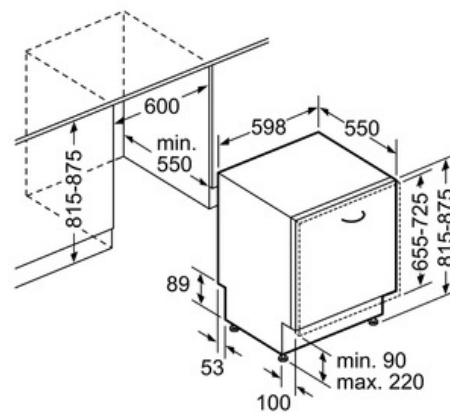

Technische Data

Waterverbruik (l) :	6,5
Uitvoering :	Inbouw
Hoogte van afneembaar bovenblad (mm) :	815
Inbouwafmetingen (hxbxd) :	815-875 x 600 x 550
Diepte met 90° geopende deur (mm) :	1150
In hoogte verstelbare pootjes :	Ja - alleen voorzijde
Maximaal instelbare hoogte (mm) :	60
Verstelbare sokkel :	Horizontaal en verticaal
Nettogewicht (kg) :	39,0
Brutogewicht (kg) :	41,0
Aansluitwaarde (W) :	2400
Minimale smeltveiligheid (A) :	10
Spanning (V) :	220-240
Frequentie (Hz) :	60; 50
Lengte elektriciteits snoer (cm) :	175
Type stekker :	Schuko-/Gardy. met aarding
Lengte toevoerslang (cm) :	165
Lengte afvoerslang (cm) :	190,0
EAN-code :	4242002847863
Aantal couverts :	13
Energie-efficiëntieklasse - NIEUW (2010/30/EG) :	A++
Energieverbruik per jaar (kWh/annum) - NIEUW (2010/30/EG) :	262
Energieverbruik (kWh) :	0,92
Elektriciteitsverbruik in de sluimerstand (W) - NIEUW (2010/30/EG) :	0,10
Energieverbruik in de uitstand (W) - NIEUW (2010/30/EG) :	0,10
Waterverbruik per jaar (l/annum) - NIEUW (2010/30/EG) :	1820
Droogprestaties :	A
Referentieprogramma :	Eco
Totale programmaduur referentieprogramma (min) :	195
Geluidsniveau (dB (A) re 1pW) :	44
Type installatie :	Volledig geïntegreerd

Serie | 6 Vaatwassers

SMV86M50EU »Exclusiv Super Silence« ActiveWater Vaatwasser 60 cm Volledig integreerbaar

Afmeting in mm

Afmeting in mm

() Waarde met verlengingsset