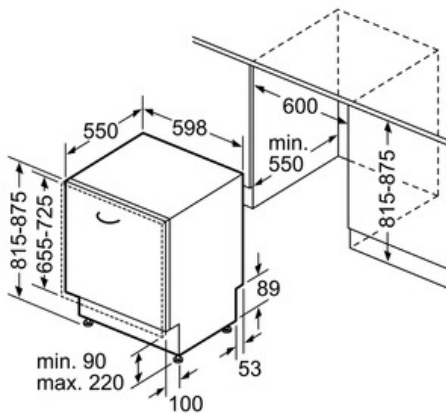

Technische Data

Waterverbruik (l) :	6,5
Uitvoering :	Inbouw
Hoogte van afneembaar bovenblad (mm) :	815
Inbouwafmetingen (hxbxd) :	815-875 x 600 x 550
Diepte met 90° geopende deur (mm) :	1150
In hoogte verstelbare pootjes :	Ja - alleen voorzijde
Maximaal instelbare hoogte (mm) :	60
Verstelbare sokkel :	Horizontaal en verticaal
Nettogewicht (kg) :	39,0
Brutogewicht (kg) :	41,0
Aansluitwaarde (W) :	2400
Minimale smeltveiligheid (A) :	10
Spanning (V) :	220-240
Frequentie (Hz) :	60; 50
Lengte elektriciteits snoer (cm) :	175
Type stekker :	Schuko-/Gardy. met aarding
Lengte toevoerslang (cm) :	165
Lengte afvoerslang (cm) :	190,0
EAN-code :	4242002847863
Aantal couverts :	13
Energie-efficiëntieklasse - NIEUW (2010/30/EG) :	A++
Energieverbruik per jaar (kWh/annum) - NIEUW (2010/30/EG) :	262
Energieverbruik (kWh) :	0,92
Elektriciteitsverbruik in de sluimerstand (W) - NIEUW (2010/30/EG) :	0,10
Energieverbruik in de uitstand (W) - NIEUW (2010/30/EG) :	0,10
Waterverbruik per jaar (l/annum) - NIEUW (2010/30/EG) :	1820
Droogprestaties :	A
Referentieprogramma :	Eco
Totale programmaduur referentieprogramma (min) :	195
Geluidsniveau (dB (A) re 1pW) :	44
Type installatie :	Volledig geïntegreerd

Serie | 6 Vaatwassers

SMV86M50EU »Exclusiv Super Silence« ActiveWater Vaatwasser 60 cm Volledig integreerbaar

Afmeting in mm

Afmeting in mm

() Waarde met verlengingsset