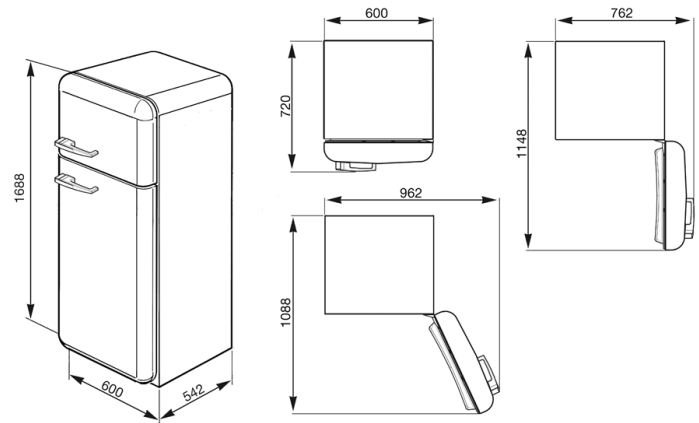

Vrijstaande koel-vriescombinatie
 Zwart
 Energieklasse A++
 Rechtsdraaiend
 EAN13: 8017709172886

• Totale bruto inhoud: 295 liter • Regelbare thermostaat • Koelgedeelte: • Netto inhoud: 229 liter • **Ventilator** • 4 glazen leggers, waarvan 3 verstelbaar • Chromen flessenhouder • 1 groente-/fruitlade • Binnendeur v.v. 4 compartimenten • Automatisch ontdooien • Vriezer: • Netto inhoud: 64 liter • **Snel-vriesfunctie** • Energieverbruik: 212 kWh/jaar • Geluidsniveau: 38 dB(A) • Aansluitwaarde: 100 W • *Overvleugeling deuren aan de scharnieren ± 17 cm*

Functies

Versions

• FAB30LNE1 - Zwart, linksdraaiend • FAB30RX1 - Zilvermetallic, rechtsdraaiend • FAB30LX1 - Zilvermetallic, linksdraaiend • FAB30RO1 - Oranje, rechtsdraaiend • FAB30LO1 - Oranje, linksdraaiend • FAB30RRO1 - Roze, rechtsdraaiend • FAB30LRO1 - Roze, linksdraaiend • FAB30RVE1 - Limegroen, rechtsdraaiend • FAB30LVE1 - Limegroen, linksdraaiend • FAB30RBL1 - Blauw, rechtsdraaiend • FAB30LBL1 - Blauw, linksdraaiend • FAB30RR1 - Rood, rechtsdraaiend • FAB30LR1 - Rood, linksdraaiend • FAB30RP1 - Crème, rechtsdraaiend • FAB30LP1 - Crème, linksdraaiend • FAB30RAZ1 - Pastelblauw, rechtsdraaiend • FAB30LAZ1 - Pastelblauw, linksdraaiend • FAB30RV1 - Watergroen, rechtsdraaiend • FAB30LV1 - Watergroen, linksdraaiend • FAB30RB1 - Wit, rechtsdraaiend • FAB30LB1 - Wit, linksdraaiend