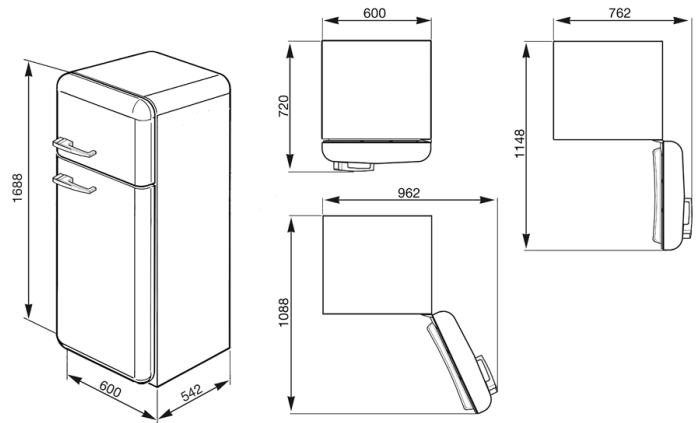

Vrijstaande koel-vriescombinatie
 Watergroen
 Energieklasse A++
 Rechtsdraaiend
 EAN13: 8017709173883

• Totale bruto inhoud: 295 liter • Regelbare thermostaat • Koelgedeelte: • Netto inhoud: 229 liter • **Ventilator** • 4 glazen leggers, waarvan 3 verstelbaar • Chromen flessenhouder • 1 groente-/fruitlade • Binnendeur v.v. 4 compartimenten • Automatisch ontdooien • Vriezer: • Netto inhoud: 64 liter • **Snel-vriesfunctie** • Energieverbruik: 212 kWh/jaar • Geluidsniveau: 38 dB(A) • Aansluitwaarde: 100 W • *Overvleugeling deuren aan de scharnieren ± 17 cm*

Functies

Versions

• FAB30LV1 - Watergroen, linksdraaiend • FAB30RX1 - Zilvermetallic, rechtsdraaiend • FAB30LX1 - Zilvermetallic, linksdraaiend • FAB30RO1 - Oranje, rechtsdraaiend • FAB30LO1 - Oranje, linksdraaiend • FAB30RNE1 - Zwart, rechtsdraaiend • FAB30LNE1 - Zwart, linksdraaiend • FAB30RRO1 - Roze, rechtsdraaiend • FAB30LRO1 - Roze, linksdraaiend • FAB30RVE1 - Limegroen, rechtsdraaiend • FAB30LVE1 - Limegroen, linksdraaiend • FAB30RBL1 - Blauw, rechtsdraaiend • FAB30LBL1 - Blauw, linksdraaiend • FAB30RR1 - Rood, rechtsdraaiend • FAB30LR1 - Rood, linksdraaiend • FAB30RP1 - Crème, rechtsdraaiend • FAB30LP1 - Crème, linksdraaiend • FAB30RAZ1 - Pastelblauw, rechtsdraaiend • FAB30LAZ1 - Pastelblauw, linksdraaiend • FAB30RB1 - Wit, rechtsdraaiend • FAB30LB1 - Wit, linksdraaiend