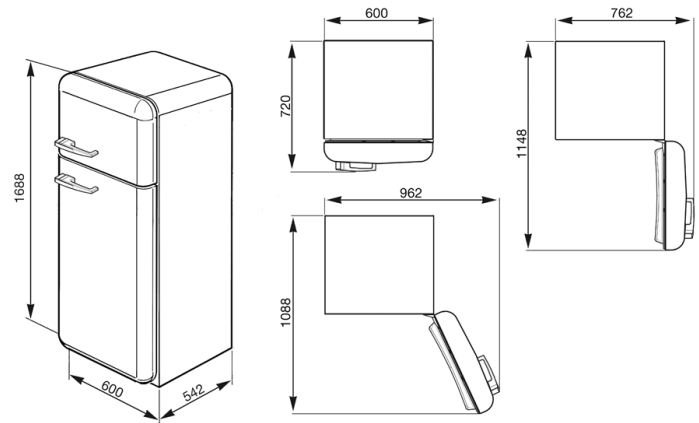

Vrijstaande koel-vriescombinatie
Blauw
Energieklasse A++
Rechtsdraaiend
EAN13: 8017709173869

• Totale bruto inhoud: 295 liter • Regelbare thermostaat • Koelgedeelte: • Netto inhoud: 229 liter • **Ventilator** • 4 glazen leggers, waarvan 3 verstelbaar • Chromen flessenhouder • 1 groente-/fruitlade • Binnendeur v.v. 4 compartimenten • Automatisch ontdooien • Vriezer: • Netto inhoud: 64 liter • **Snel-vriesfunctie** • Energieverbruik: 212 kWh/jaar • Geluidsniveau: 38 dB(A) • Aansluitwaarde: 100 W • *Overvleugeling deuren aan de scharnieren ± 17 cm*

Functies

Versions

• FAB30LBL1 - Blauw, linksdraaiend • FAB30RX1 - Zilvermetallic, rechtsdraaiend • FAB30LX1 - Zilvermetallic, linksdraaiend • FAB30RO1 - Oranje, rechtsdraaiend • FAB30LO1 - Oranje, linksdraaiend • FAB30RNE1 - Zwart, rechtsdraaiend • FAB30LNE1 - Zwart, linksdraaiend • FAB30RRO1 - Roze, rechtsdraaiend • FAB30LRO1 - Roze, linksdraaiend • FAB30RVE1 - Limegroen, rechtsdraaiend • FAB30LVE1 - Limegroen, linksdraaiend • FAB30RR1 - Rood, rechtsdraaiend • FAB30LR1 - Rood, linksdraaiend • FAB30RP1 - Crème, rechtsdraaiend • FAB30LP1 - Crème, linksdraaiend • FAB30RAZ1 - Pastelblauw, rechtsdraaiend • FAB30LAZ1 - Pastelblauw, linksdraaiend • FAB30RV1 - Watergroen, rechtsdraaiend • FAB30LV1 - Watergroen, linksdraaiend • FAB30RB1 - Wit, rechtsdraaiend • FAB30LB1 - Wit, linksdraaiend