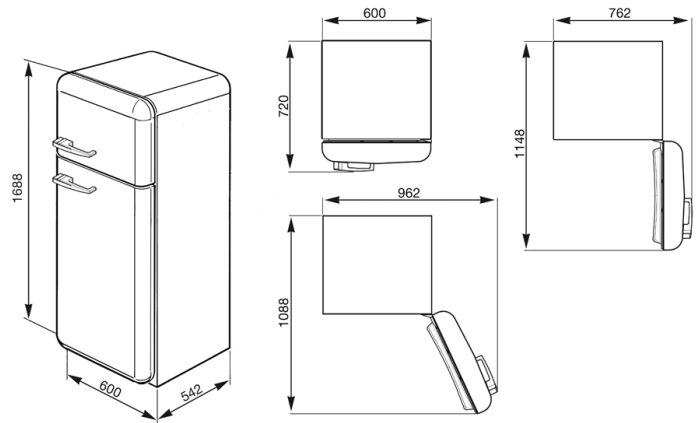

Vrijstaande koel-vriescombinatie
Limegroen
Energieklasse A++
Linksdraaiend
EAN13: 8017709173913

• Totale bruto inhoud: 295 liter • Regelbare thermostaat • Koelgedeelte: • Netto inhoud: 229 liter • **Ventilator** • 4 glazen leggers, waarvan 3 verstelbaar • Chromen flessenhouder • 1 groente-/fruitlade • Binnendeur v.v. 4 compartimenten • Automatisch ontdooien • Vriezer: • Netto inhoud: 64 liter • **Snel-vriesfunctie** • Energieverbruik: 212 kWh/jaar • Geluidsniveau: 38 dB(A) • Aansluitwaarde: 100 W • *Overvleugeling deuren aan de scharnieren ± 17 cm*

Functies

Versions

• FAB30RVE1 - Limegroen, rechtsdraaiend • FAB30RX1 - Zilvermetallic, rechtsdraaiend • FAB30LX1 - Zilvermetallic, linksdraaiend • FAB30RO1 - Oranje, rechtsdraaiend • FAB30LO1 - Oranje, linksdraaiend • FAB30RNE1 - Zwart, rechtsdraaiend • FAB30LNE1 - Zwart, linksdraaiend • FAB30RRO1 - Roze, rechtsdraaiend • FAB30LRO1 - Roze, linksdraaiend • FAB30RBL1 - Blauw, rechtsdraaiend • FAB30LBL1 - Blauw, linksdraaiend • FAB30RR1 - Rood, rechtsdraaiend • FAB30LR1 - Rood, linksdraaiend • FAB30RP1 - Crème, rechtsdraaiend • FAB30LP1 - Crème, linksdraaiend • FAB30RAZ1 - Pastelblauw, rechtsdraaiend • FAB30LAZ1 - Pastelblauw, linksdraaiend • FAB30RV1 - Watergroen, rechtsdraaiend • FAB30LV1 - Watergroen, linksdraaiend • FAB30RB1 - Wit, rechtsdraaiend • FAB30LB1 - Wit, linksdraaiend