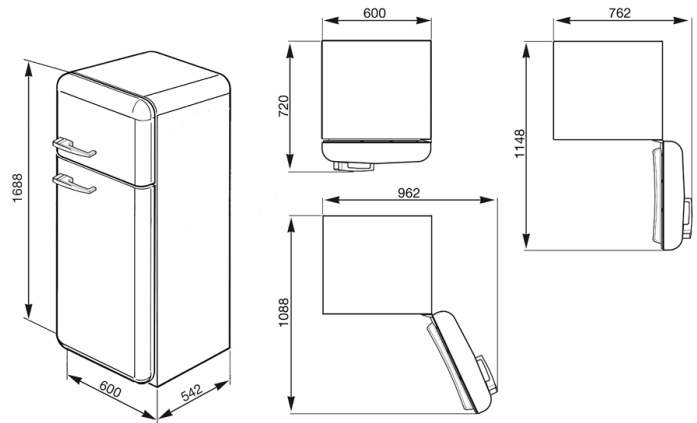

Vrijstaande koel-vriescombinatie
Crème
Energieklasse A++
Linksdraaiend
EAN13: 8017709172909

• Totale bruto inhoud: 295 liter • Regelbare thermostaat • Koelgedeelte: • Netto inhoud: 229 liter • **Ventilator** • 4 glazen leggers, waarvan 3 verstelbaar • Chromen flessenhouder • 1 groente-/fruitlade • Binnendeur v.v. 4 compartimenten • Automatisch ontdooien • Vriezer: • Netto inhoud: 64 liter • **Snel-vriesfunctie** • Energieverbruik: 212 kWh/jaar • Geluidsniveau: 38 dB(A) • Aansluitwaarde: 100 W • *Overvleugeling deuren aan de scharnieren ± 17 cm*

Functies

Versions

• FAB30RP1 - Crème, rechtsdraaiend • FAB30RX1 - Zilvermetallic, rechtsdraaiend • FAB30LX1 - Zilvermetallic, linksdraaiend • FAB30RO1 - Oranje, rechtsdraaiend • FAB30LO1 - Oranje, linksdraaiend • FAB30RNE1 - Zwart, rechtsdraaiend • FAB30LNE1 - Zwart, linksdraaiend • FAB30RRO1 - Roze, rechtsdraaiend • FAB30LRO1 - Roze, linksdraaiend • FAB30RVE1 - Limegroen, rechtsdraaiend • FAB30LVE1 - Limegroen, linksdraaiend • FAB30RBL1 - Blauw, rechtsdraaiend • FAB30LBL1 - Blauw, linksdraaiend • FAB30RR1 - Rood, rechtsdraaiend • FAB30LR1 - Rood, linksdraaiend • FAB30RAZ1 - Pastelblauw, rechtsdraaiend • FAB30LAZ1 - Pastelblauw, linksdraaiend • FAB30RV1 - Watergroen, rechtsdraaiend • FAB30LV1 - Watergroen, linksdraaiend • FAB30RB1 - Wit, rechtsdraaiend • FAB30LB1 - Wit, linksdraaiend