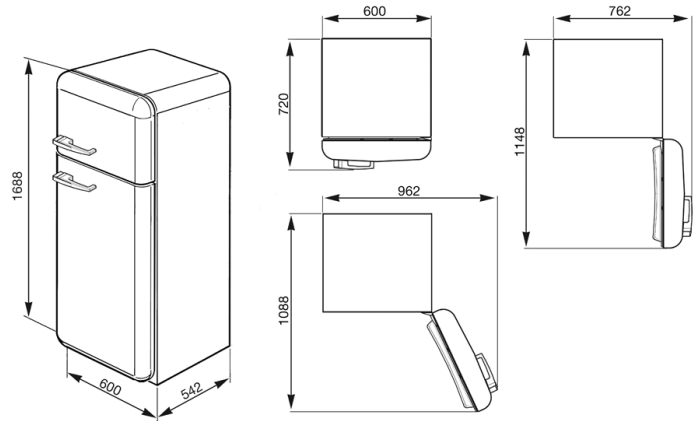

Vrijstaande koel-vriescombinatie
 Pastelblauw
 Energieklasse A++
 Linksdraaiend
 EAN13: 8017709173852

• Totale bruto inhoud: 295 liter • Regelbare thermostaat • Koelgedeelte: • Netto inhoud: 229 liter • **Ventilator** • 4 glazen leggers, waarvan 3 verstelbaar • Chromen flessenhouders • 1 groente-/fruitlade • Binnendeur v.v. 4 compartimenten • Automatisch ontdooien • Vriezer: • Netto inhoud: 64 liter • **Snel-vriesfunctie** • Energieverbruik: 212 kWh/jaar • Geluidsniveau: 38 dB(A) • Aansluitwaarde: 100 W • *Overvleugeling deuren aan de scharnieren ± 17 cm*

Functies

Versions

• FAB30RAZ1 - Pastelblauw, rechtsdraaiend • FAB30RX1 - Zilvermetallic, rechtsdraaiend • FAB30LX1 - Zilvermetallic, linksdraaiend • FAB30RO1 - Oranje, rechtsdraaiend • FAB30LO1 - Oranje, linksdraaiend • FAB30RNE1 - Zwart, rechtsdraaiend • FAB30LNE1 - Zwart, linksdraaiend • FAB30RRO1 - Roze, rechtsdraaiend • FAB30LRO1 - Roze, linksdraaiend • FAB30RVE1 - Limegroen, rechtsdraaiend • FAB30LVE1 - Limegroen, linksdraaiend • FAB30RBL1 - Blauw, rechtsdraaiend • FAB30LBL1 - Blauw, linksdraaiend • FAB30RR1 - Rood, rechtsdraaiend • FAB30LR1 - Rood, linksdraaiend • FAB30RP1 - Crème, rechtsdraaiend • FAB30LP1 - Crème, linksdraaiend • FAB30RV1 - Watergroen, rechtsdraaiend • FAB30LV1 - Watergroen, linksdraaiend • FAB30RB1 - Wit, rechtsdraaiend • FAB30LB1 - Wit, linksdraaiend