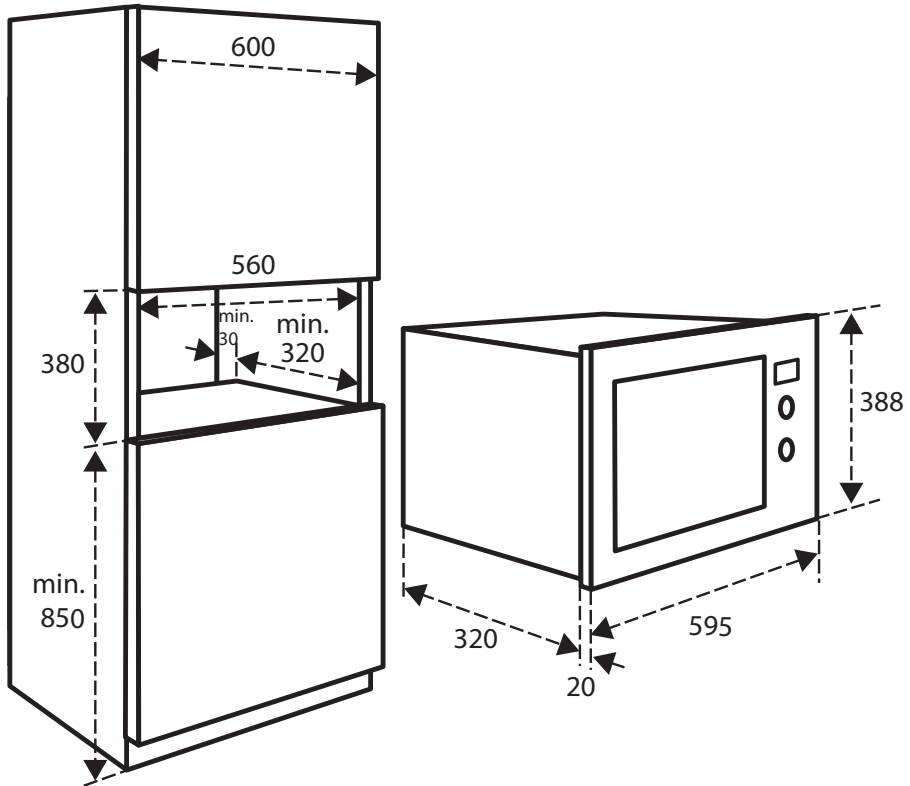

Technische gegevens

Kleur	rvs en zwart
Inbouwmaten (hxbxd)	380 x 560 x 320 mm
Binnenmaten (hxbxd)	195 x 280 x 300 mm
Aansluitwaarde	2250 watt
Vermogen magnetron	800 watt
Vermogen grill	1000 watt

Verkoopgegevens

IMC6020F

Technische tekening

* niet geschikt voor onderbouw

5 JAAR
INVENTUM
GARANTIE

OMRUIL
SERVICE

OER
HOLLANDS
SINDS 1908

inbouw witgoed • magnetrons