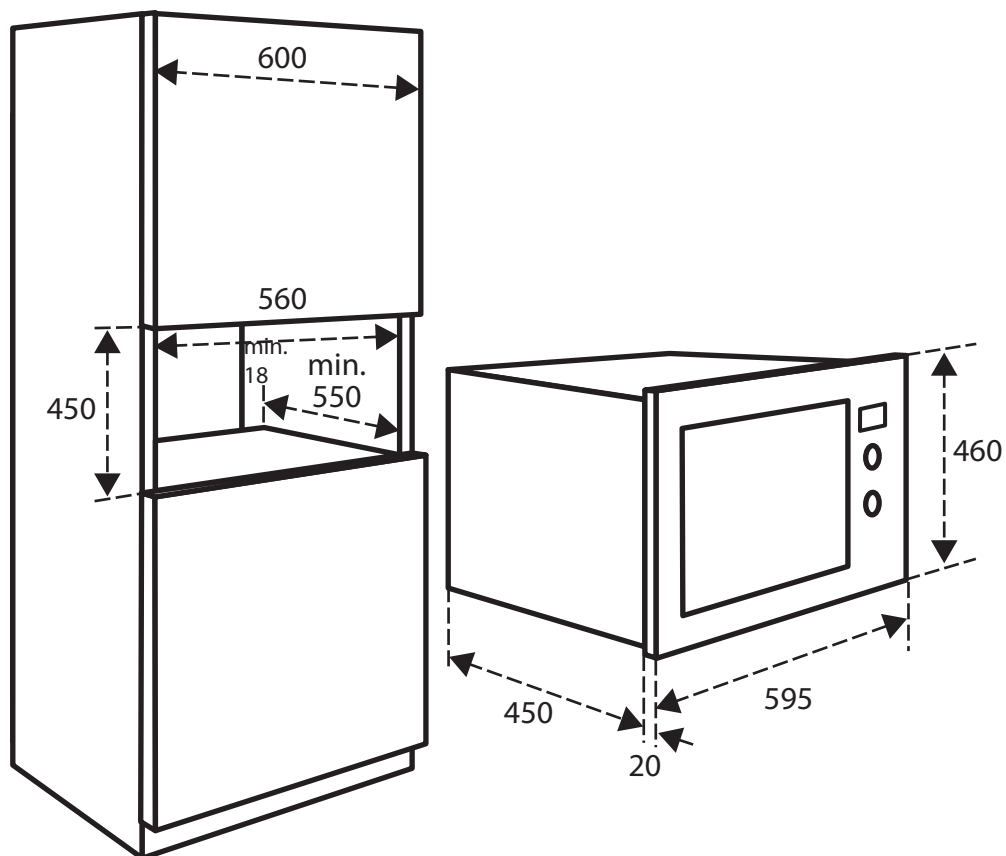

INVENTUM

maakt 't moment

Combi magnetron

IMC6132F

Technische tekening

5 JAAR
INVENTUM
GARANTIE

OMRUIL
SERVICE

OER
HOLLANDS
SINDS 1908

inbouw witgoed • magnetrons