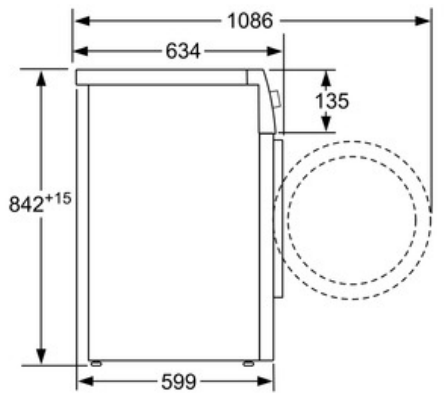

HomeProfessional Droogautomaten

WTY88783NL

Wasdroger - warmtepomp

Afmeting in mm