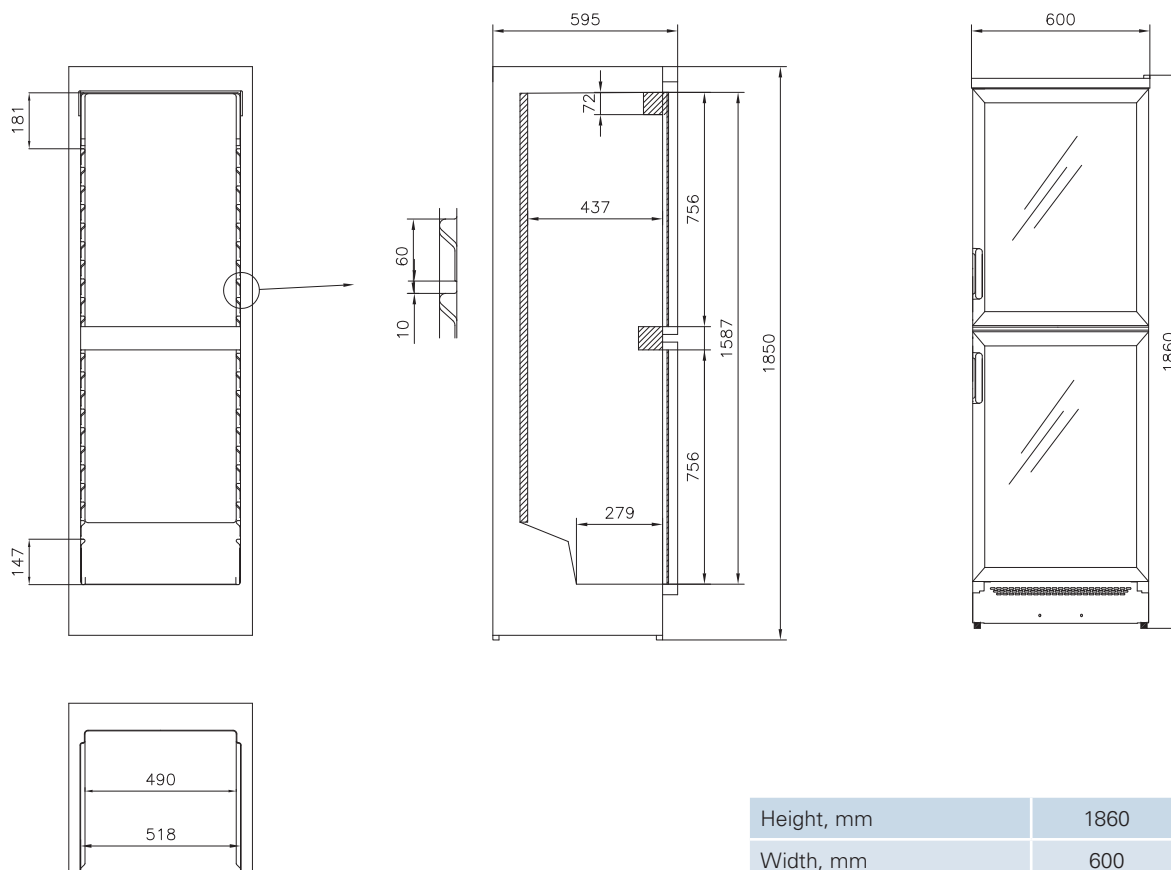

VKG 570

WINE CABINET

All measurements in mm

Height, mm	1860
Width, mm	600
Depth, mm	595
Incl. handle, mm	640
Incl. open door, mm	1180

VESTFROST
SOLUTIONS

A/S Vestfrost
Falkevej 12
DK-6705 Esbjerg Ø
www.vestfrostsolutions.com