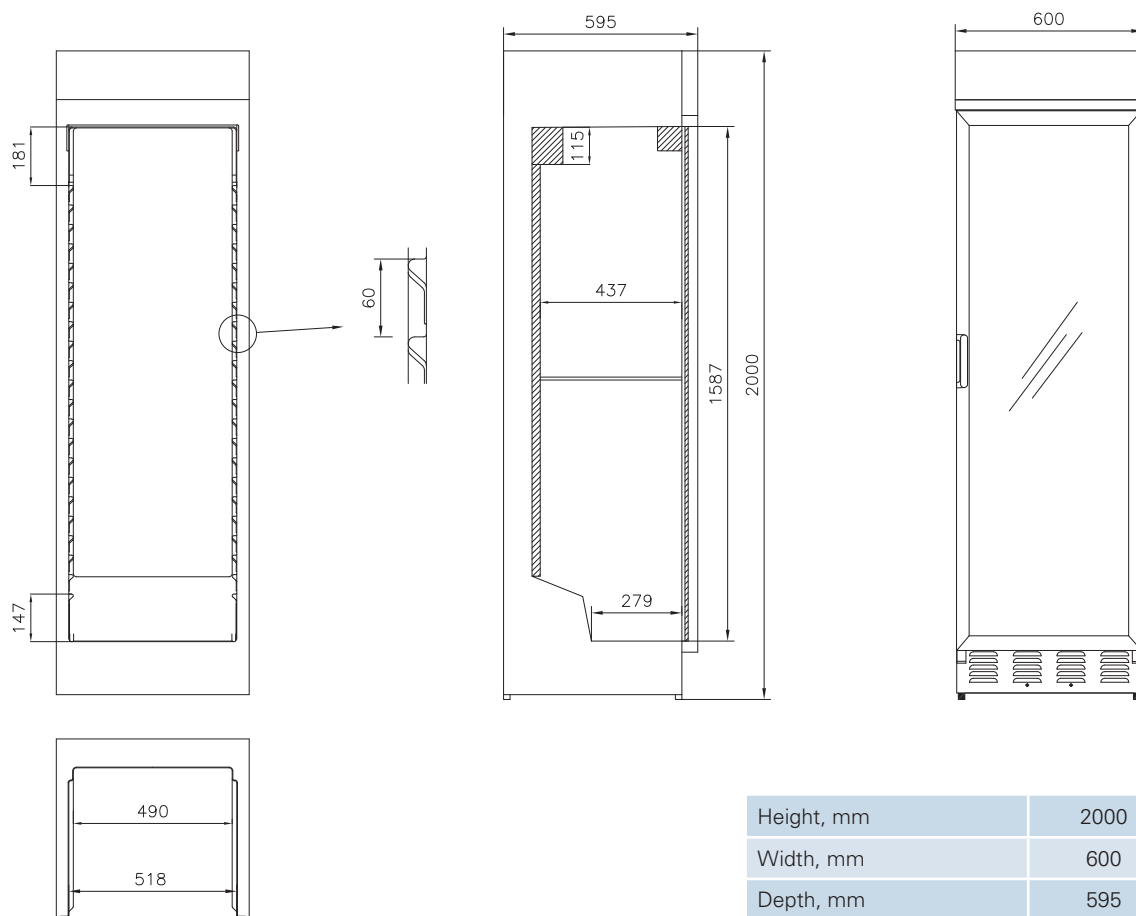

# FKG 410

## DISPLAY COOLER

All measurements in mm

Height, mm	2000
Width, mm	600
Depth, mm	595
Incl. handle, mm	640
Incl. open door, mm	1180

**VESTFROST**  
SOLUTIONS

A/S Vestfrost  
Falkevej 12  
DK-6705 Esbjerg Ø  
[www.vestfrostsolutions.com](http://www.vestfrostsolutions.com)